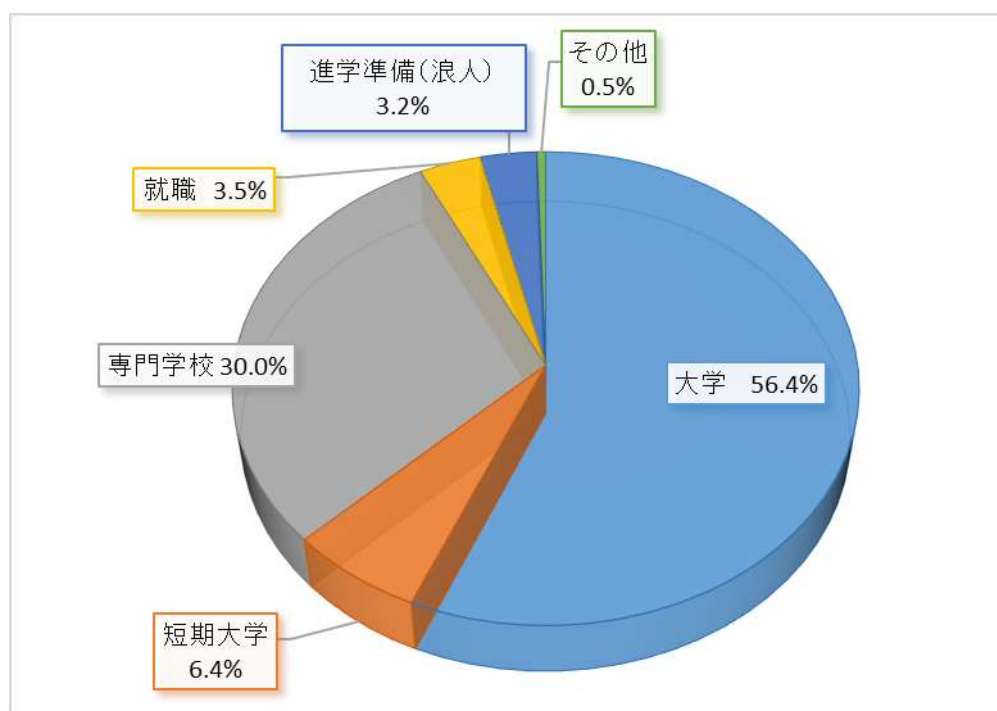

平成 30 年度 卒業生進路先

卒業生の主な合格校および就職先（平成 30 年度・浪人生含む）

●進学

【国公立大学】

愛知教育大② 愛知県立大① 信州大① 帯広畜産大①

【私立大学】

愛知大学⑬ 愛知学院大⑳ 愛知工業大③ 愛知淑徳大㉔ 金城学院大①
椋山女学園大⑤ 大同大⑥ 中京大⑧ 中部大⑮ 東海学園大㉓ 名古屋学院大㉒
名古屋外語大④ 南山大③ 日本赤十字豊田大① 日本福祉大㉑ 名城大⑨
立命館大① 関西外国語大③ 中央大① 東海大③ 東洋大① 明治大① など